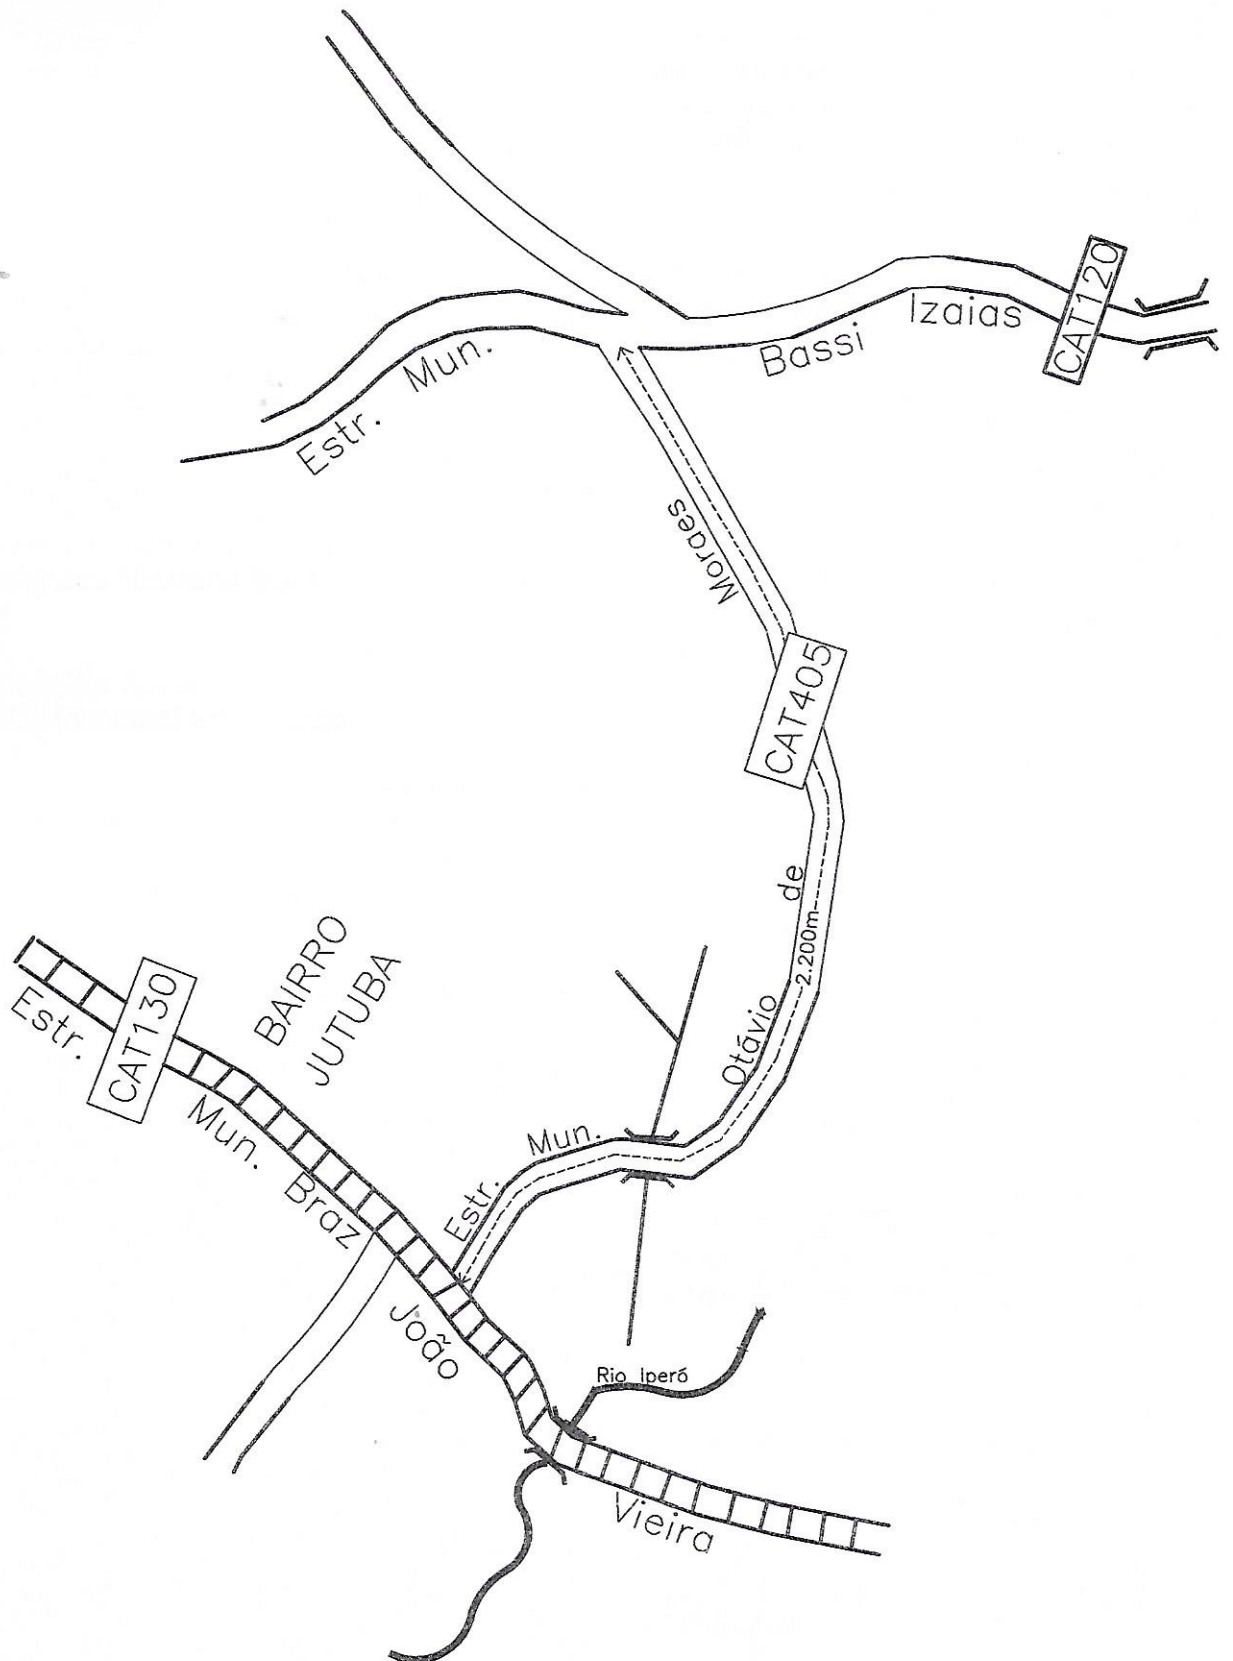

PREFEITURA MUNICIPAL DE CAPELA DO ALTO

LEI Nº 2.024/2020

DENOMINAÇÃO DA ESTRADA OTÁVIO DE MORAES

LOCAL: BAIRRO DO JUTUBA, CAPELA DO ALTO – SP.

R T