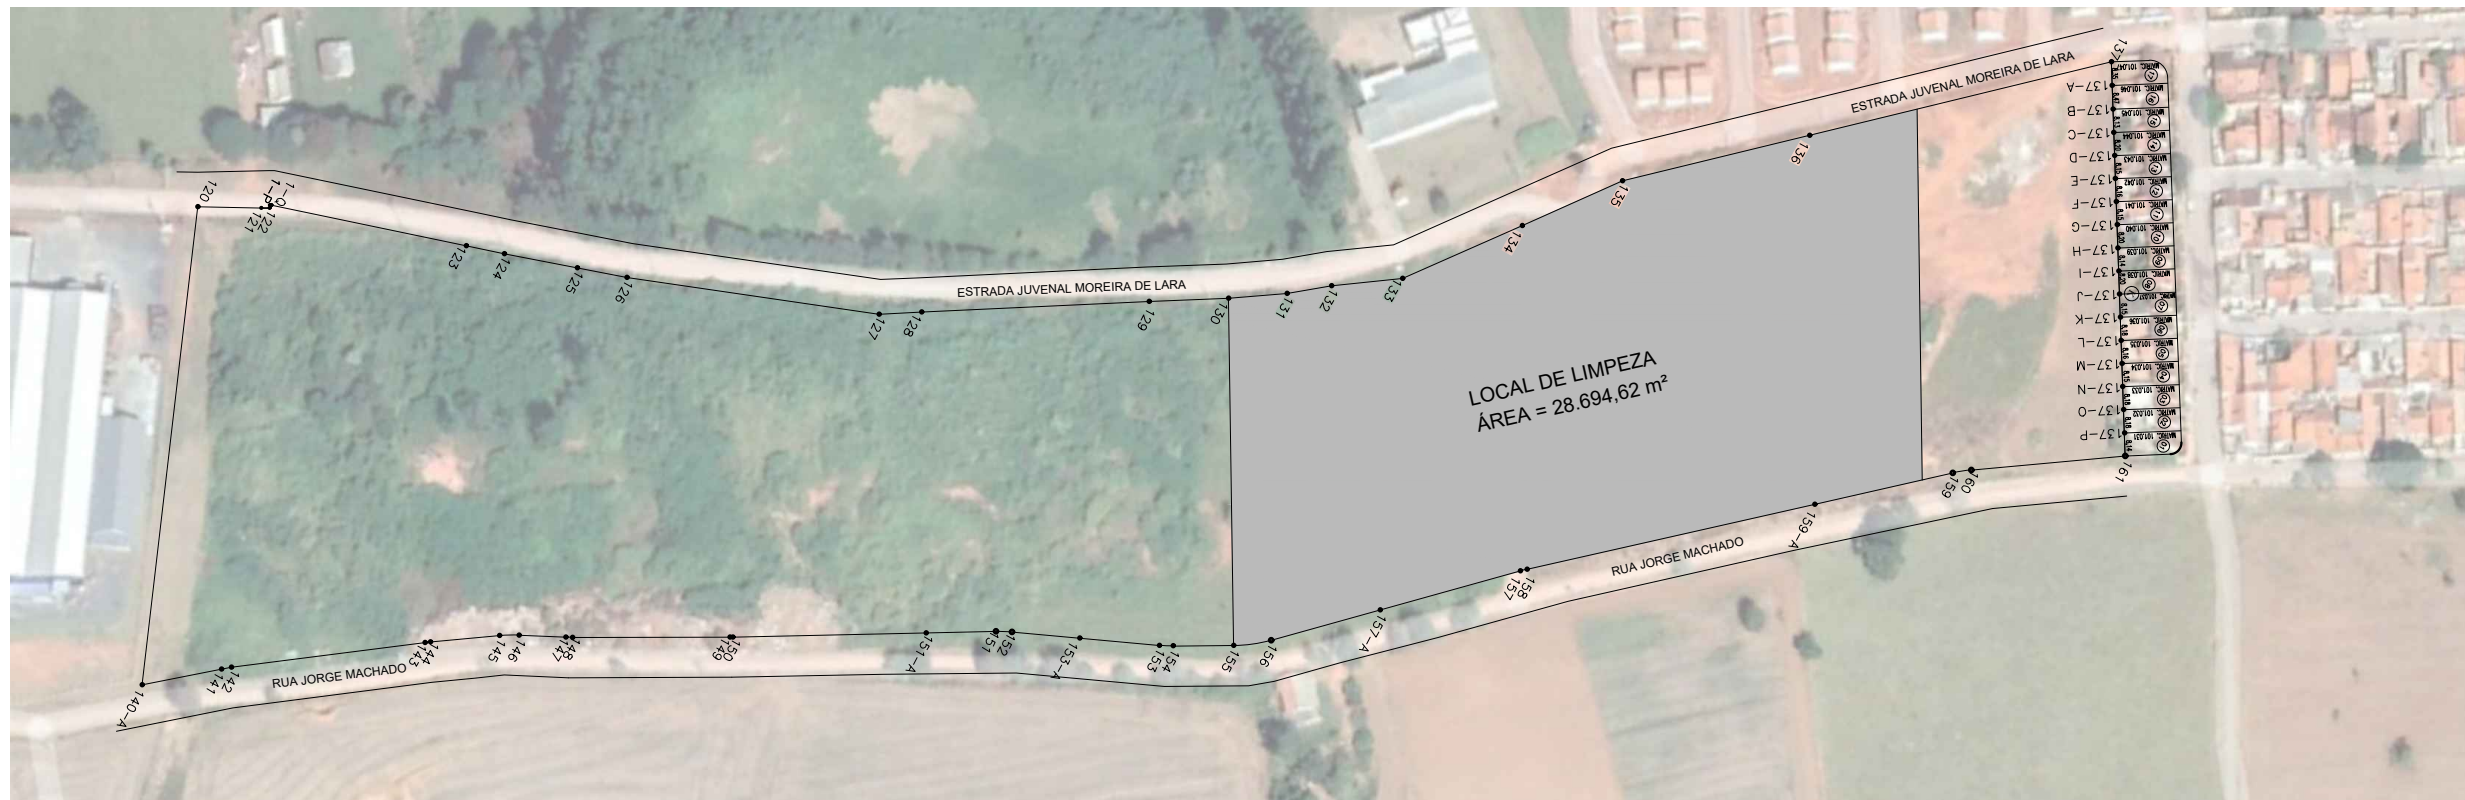

CROQUI DE LOCALIZAÇÃO SEM ESCALA

CROQUI DO LOCAL DE INTERVENÇÃO SEM ESCALA

PREFEITURA MUNICIPAL DE CAPELA DO ALTO			
OBRAS E SERVIÇOS			
OBRA: EXECUÇÃO DE LIMPEZA DE TERRENO E TERRAPLENAGEM EM ÁREA MUNICIPAL			
LOCAL: CAPELA DO ALTO - SP			
LUCAS GODOY DE FREITAS FERREIRA		DATA	ESCALA
CREASP - 5070095851		DEZ/2021	S/ ESCALA