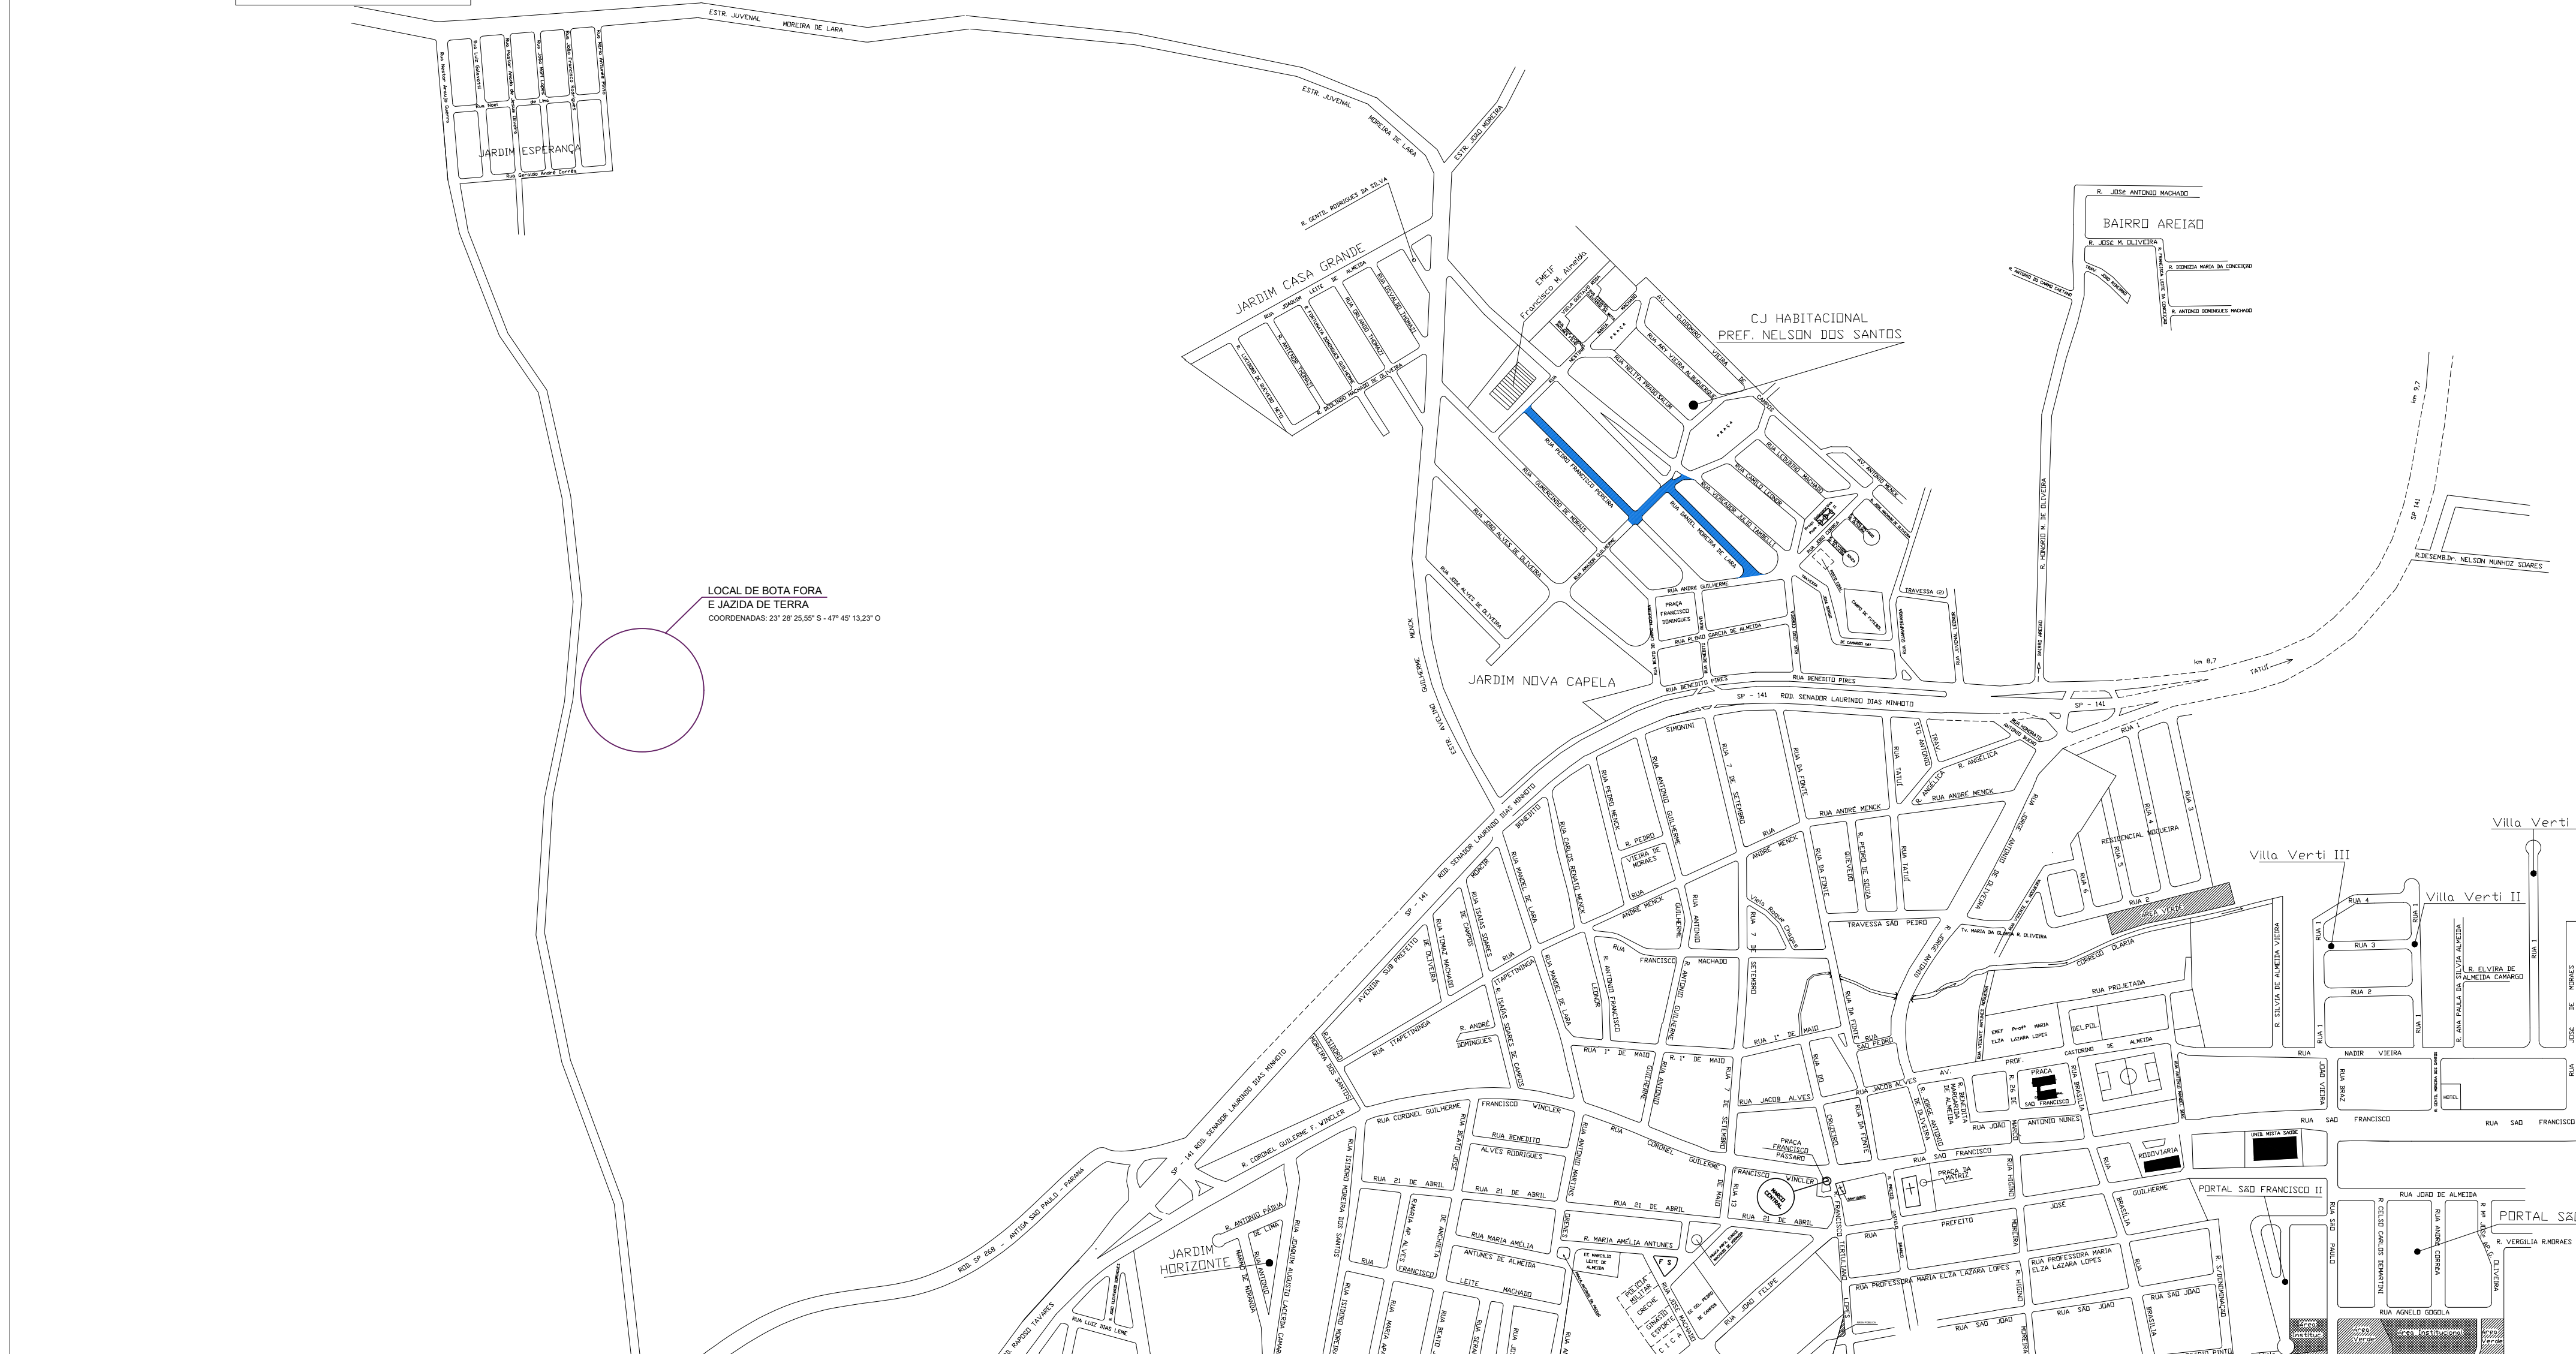

BAIRRO DO CERCADINHO

LOCAL DE BOTA FORA
E JAZIDA DE TERRA
COORDENADAS: 23° 28' 25,55" S - 47° 45' 13,23" O

LEGENDA:

RUAS Á SEREM RECAPEADAS

VIAS	COORDENADAS
RUA PEDRO FRANCISCO PEREIRA	23° 28' 04,67" S - 47° 44' 40,43" O
RUA AMADOR GUILHERME	23° 28' 02,66" S - 47° 44' 46,99" O
RUA DANIEL MOREIRA DE LARA	23° 28' 00,70" S - 47° 44' 33,77" O

NÚCLEO URBANO DA CIDADE
CAPELA DO ALTO SP

situação s/ escala Folha 01/02

PREFEITURA MUNICIPAL DE CAPELA DO ALTO SP

Henrique Daniel Leme
HENRIQUE DANIEL LEME
PREFEITO MUNICIPAL