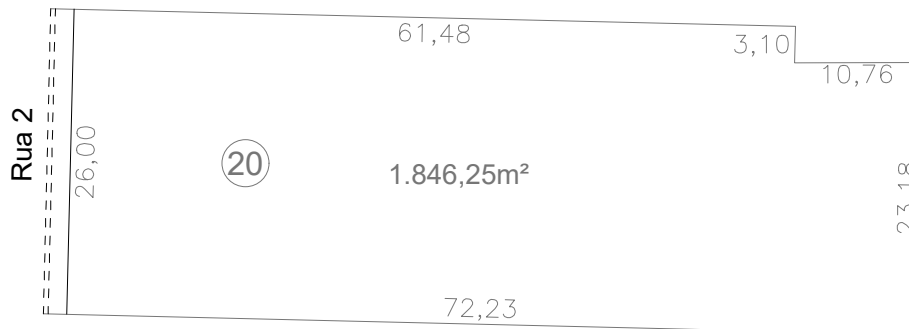

Croqui de Localização

Croqui da Gleba 20

PREFEITURA MUNICIPAL DE CAPELA DO ALTO
OBRAS E SERVIÇOS

OBRA: **CENTRO EMPRESARIAL**
LOCAL: **CENTRO EMPRESARIAL DE CAPELA DO ALTO**

LUCAS GODOY DE FREITAS FERREIRA
CREASP 5070095851