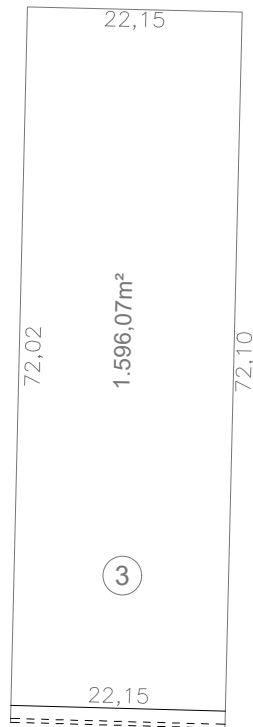

Croqui de Localização

Croqui da Gleba 03

**PREFEITURA MUNICIPAL DE CAPELA DO ALTO**  
OBRAS E SERVIÇOS

OBRA: **CENTRO EMPRESARIAL**  
LOCAL: **CENTRO EMPRESARIAL DE CAPELA DO ALTO**

Lucas Godoy de Freitas Ferreira  
CREASP 5070095851