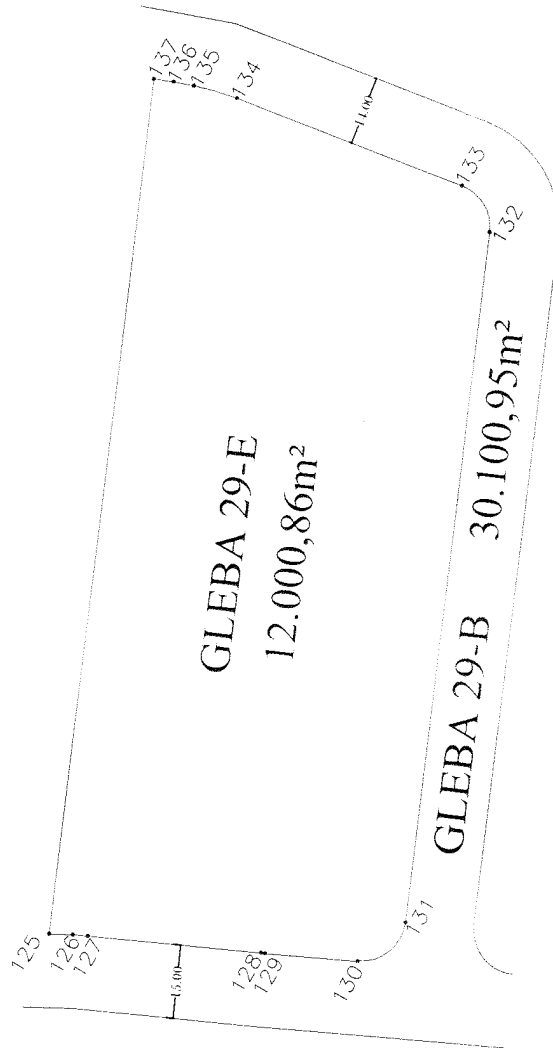

Croqui de Localização

Croqui da Gleba 29 - E

**PREFEITURA MUNICIPAL DE CAPELA DO ALTO**  
OBRAS E SERVIÇOS

OBRA: **DISTRITO INDUSTRIAL**

LOCAL: Distrito Industrial

LUCAS GODOY DE FREITAS FERREIRA  
CREASP - 5070095851

DATA  
JUN/2018

ESCALA  
S/ ESCALA