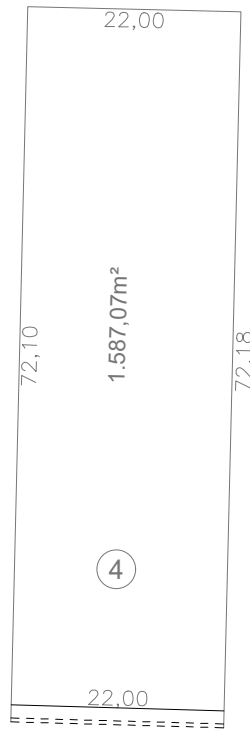

Croqui de Localização

Croqui da Gleba 04

PREFEITURA MUNICIPAL DE CAPELA DO ALTO
OBRAS E SERVIÇOS

OBRA: **CENTRO EMPRESARIAL**
LOCAL: **CENTRO EMPRESARIAL DE CAPELA DO ALTO**

Lucas Godoy de Freitas Ferreira
CREASP 5070095851